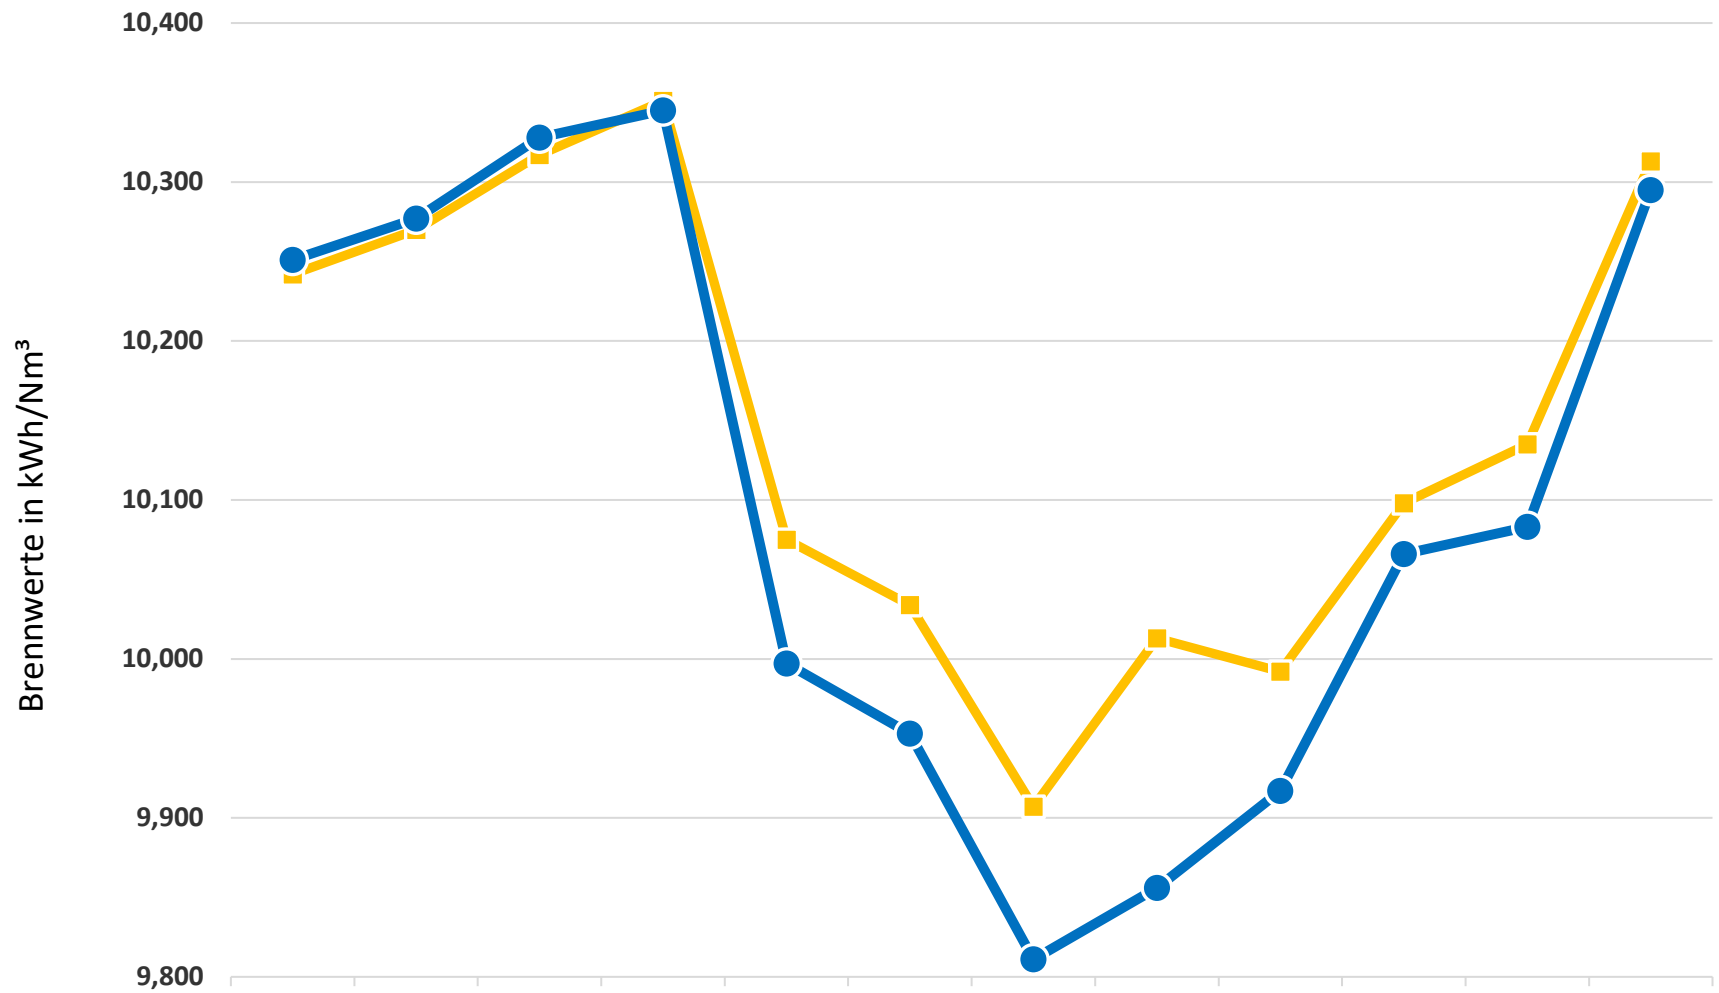

Erdgasbrennwerte 2022

	Jan 22	Feb 22	Mrz 22	Apr 22	Mai 22	Jun 22	Jul 22	Aug 22	Sep 22	Okt 22	Nov 22	Dez 22
Netzgebiet Enger	10,242	10,270	10,317	10,351	10,075	10,034	9,907	10,013	9,992	10,098	10,083	10,295
Netzgebiet Herford, Hiddenhausen	10,251	10,277	10,328	10,345	9,997	9,953	9,811	9,856	9,917	10,066	10,135	10,313